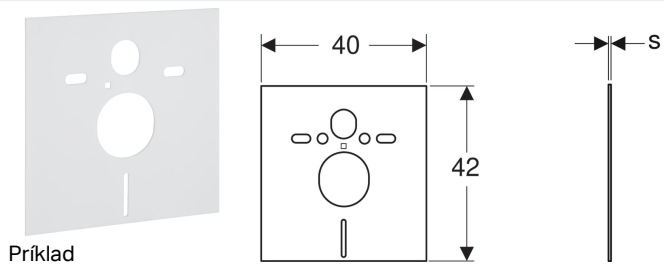

Súprava akustickej izolácie Geberit pre závesné WC

Účely použitia

- Pre elimináciu hluku šíriaceho sa konštrukciou pri WC a bidetoch
- Pre WC a bidety so vzdialenosťou upevnenia 18 alebo 23 cm

Technické údaje

Materiál | PE-E

Rozsah dodávky

- 2 podložky
- 2 objímky pre akustickú izoláciu
- Zvukovo-izolačná rohož

Č. výr. s

156.050.00.1 6 mm